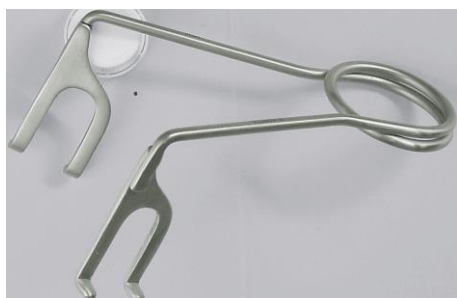

INSTRUMENTS ET AIGUILLES

← ECARTEUR REGLABLE :

Référence 703978 – A l'unité.

ECARTEUR VEINEUX : →

Vendu à l'unité.

Référence 702571 Longueur 27 cm.

Référence 702589 Longueur 17 cm.

ECARTEUR INCISION :

Permet une meilleure visibilité lors de la recherche des vaisseaux.

Longueur : 13,5 cm. Inox. Ecartement maximal de 90 mm.

Référence 703967 – A l'unité.

PORTE AIGUILLE : Référence 702936 – A utiliser avec les aiguilles de suture : vendu à l'unité.

AIGUILLE DROITE EXTRA FINE :

Référence 704137 – N°6. Inox (x6)

AIGUILLE DROITE SIMPLE : (x6)

Référence 704131 – Long. 7,5 cm. Inox

Référence 704274 – Long. 10 cm. Inox

AIGUILLE DROITE POSTMORTEM :

Référence 704272 Long. 12,5cm. Inox (x6)

Référence 704271 Long. 15 cm. Inox (x6)

← AIGUILLE SERPENTINE :

Inox. Conditionnement : Paquet de 6

Référence 704294 – Longueur 10 cm.

Référence 704291 – Longueur 12,5 cm.

AIGUILLE COURBE FINE : →

Référence 704230 – lot de 6 – Long 7,5 cm - Inox